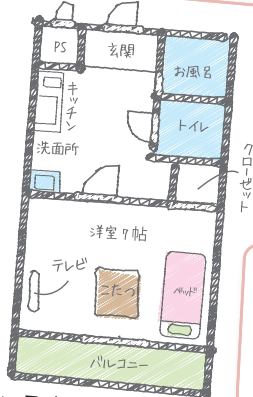

# 家賃支援奨学金制度

※自宅と当校の直線距離が40km以上の学生が対象です。  
 ※他の奨学金とは併用できません。

## 最大24万円/年給付!

さらに、当校学生限定特典が付く物件賃貸で家賃の負担も軽減!

詳細は、**オープンキャンパス**にてご相談ください  
**1人暮らしのメリット**

- ★ 通学が便利！
- ★ 大人としての自立
- ★ アルバイトがたくさんできる！
- ★ 小山市は家賃が安い！（月家賃約3万円～）

学校から近いので  
朝も楽々です！

出身地：栃木県大田原市

シェフ（調理経営）学科  
 柏木 翔太  
 栃木・黒羽高校出身

新入生の皆様へ  
 自宅が学校から近いから、朝はゆっくり準備ができるし、実習や練習で放課後遅くまで学校に残っていても、時間を気にせず打ち込むことができます！

DATA 間取り:1DK 家賃支援制度(奨学金) 420,000円給付(2年間)

実質負担額  
17,500円/月

安くて広い！  
充実したひとり暮らし！

出身地：栃木県大田原市

一級自動車整備士学科  
 蜂巣 大誠  
 栃木・那須拓陽高校出身