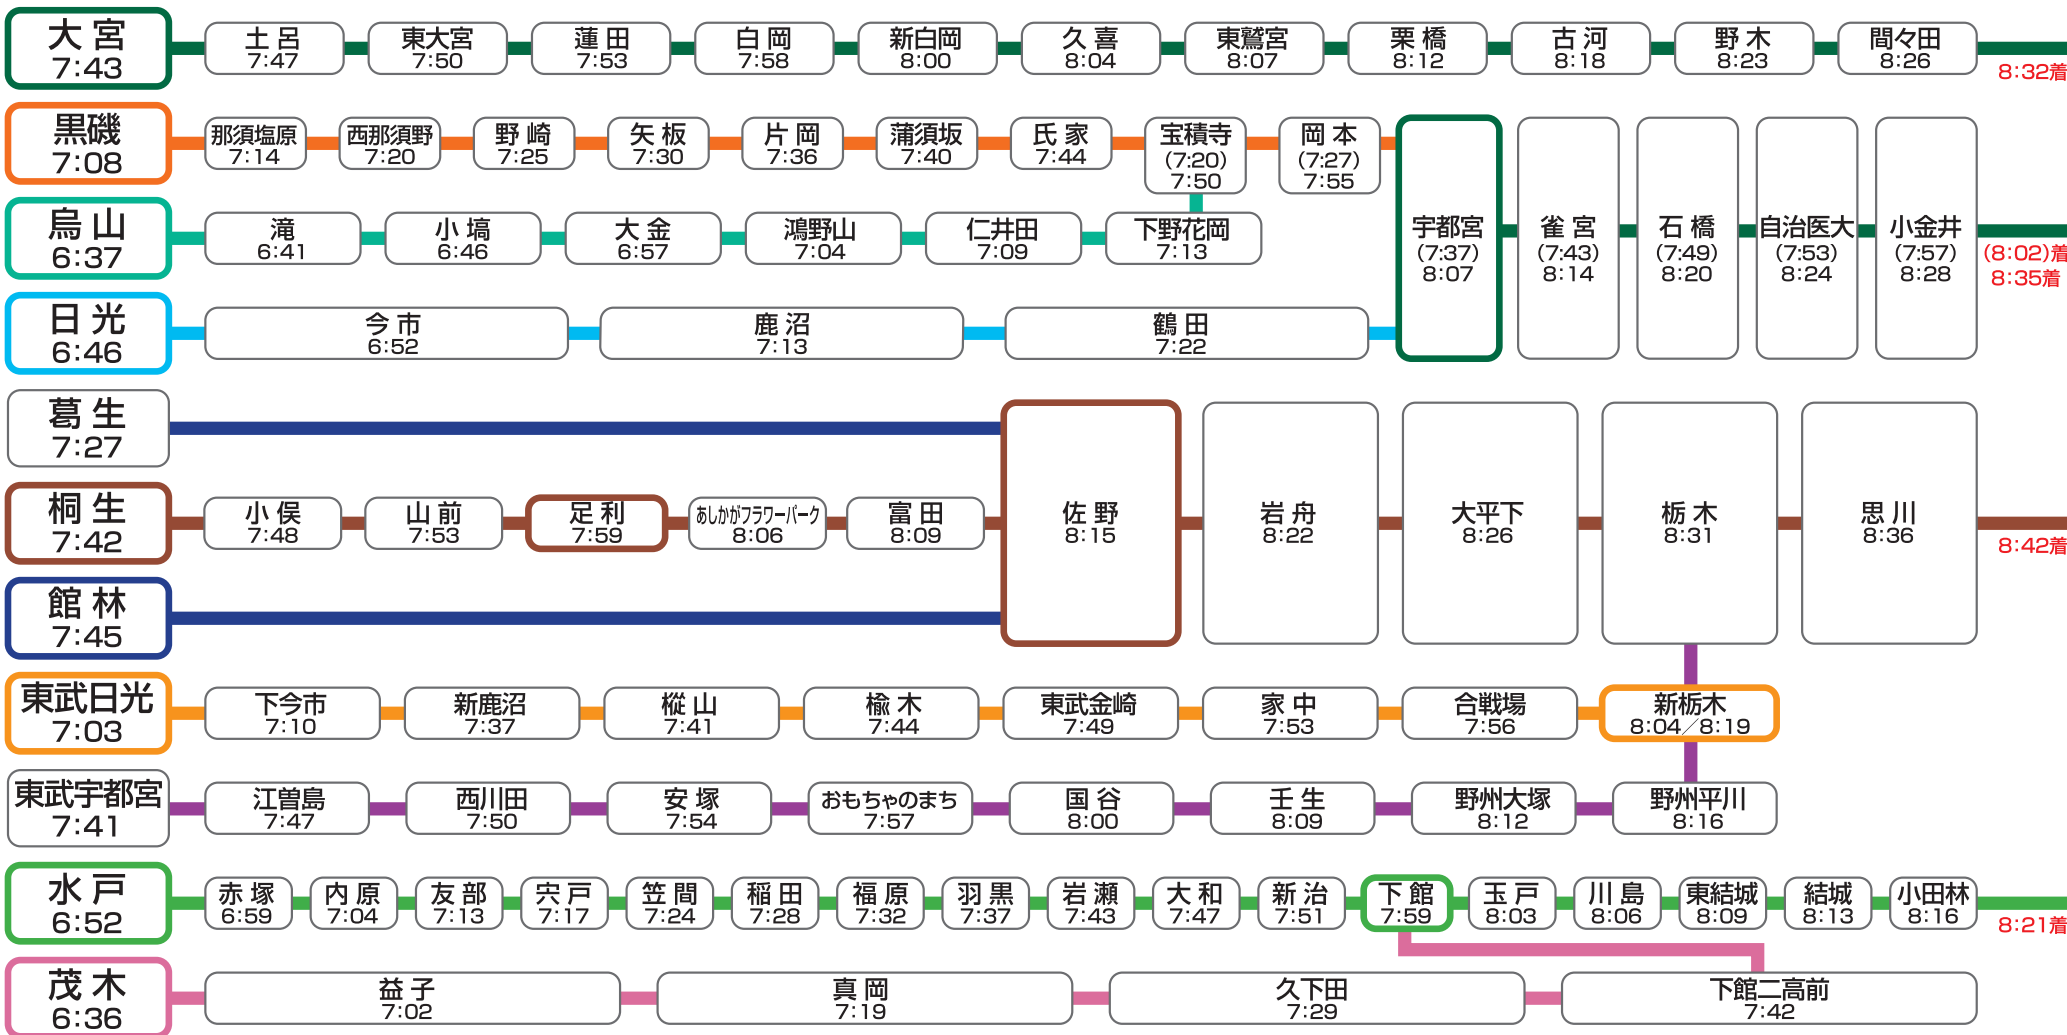

朝9時までに登校するには何時の電車に乗ればいい？

小山